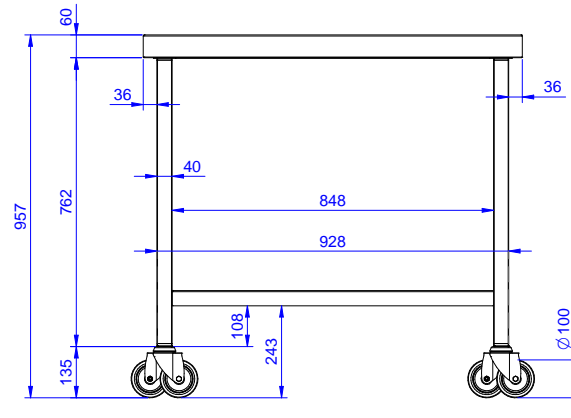

Siirrettävä apupöytä pyörillä 1000x800mm

KAPPALE # _____

MALLI # _____

NIMI # _____

SIS # _____

AIA # _____

865417 (BHSTW)

Siirrettävä apupöytä pyörillä
1000 x 800 mm

Lyhyt spesifikaatio

Kapp. Nro.

Valmistettu AISI 304 ruostumattomasta teräksestä. Pöydän jalat ovat profiililtaan 40x40 mm ja niissä on pyörät.

Rakenne

- Kaikki pinnat sileitä ja kiillotettuja.
- Lajittelupöydän ympärillä olevat korotetut reunat estävät astioiden putoamista pois pöydältä.
- Valmistettu AISI 304 ruostumattomasta teräksestä, 40 x 40 mm:n putkirakenne ja jalat.
- Tuote on varustettu pyörillä

Vastuullisuus

- Lisävarusteet: tarjotinrata, aterinkouru tai toinen jätteaukko.

Lisävarusteet

- Lattiaan kiinnityssarja, 2 neliskulmaiselle jalalle

PNC 865386

HYVÄKSYNTÄ: _____

Avaintieto

Ulkomitat, leveys:	1000 mm
865417 (BHSTW)	
Ulkomitat, syvyys:	800 mm
Ulkomitat, korkeus:	910 mm
Nettopaino:	30 kg

Edestä

Sivulta

Päältä

Siirrettävä apupöytä pyörillä 1000x800mm

Yritys varaa oikeuden muuttaa tuotetietoja ilman erillistä ilmoitusta.
Informaatio oikea tulostusajankohtana