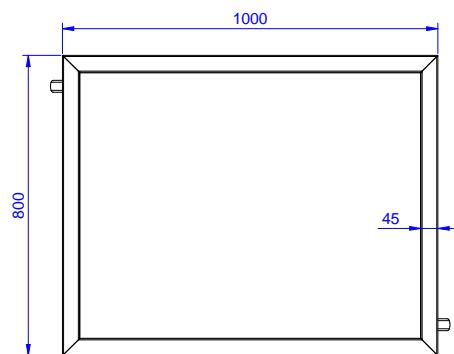

Siirrettävä apupöytä pyörillä 1000x800mm

KAPPALE # _____

MALLI # _____

NIMI # _____

SIS # _____

AIA # _____

865417 (BHSTW)

Siirrettävä apupöytä pyörillä
1000 x 800 mm

Lyhyt spesifikaatio

Kapp. Nro.

Valmistettu AISI 304 ruostumattomasta teräksestä. Pöydän jalat ovat profiililtaan 40x40 mm ja niissä on pyörät.

Rakenne

- Kaikki pinnat sileitä ja kiillotettuja.
- Lajittelupöydän ympärillä olevat korotetut reunat estävät astioiden putoamista pois pöydältä.
- Valmistettu AISI 304 ruostumattomasta teräksestä, 40 x 40 mm:n putkirakenne ja jalat.
- Tuote on varustettu pyörillä

Vastuullisuus

- Lisävarusteet: tarjotinrata, aterinkouru tai toinen jätteaukko.

Lisävarusteet

- Lattiaan kiinnityssarja, 2 neliskulmaiselle jalalle

PNC 865386

HYVÄKSYNTÄ: _____

Avaintieto

Ulkomitat, leveys:	1000 mm
865417 (BHSTW)	
Ulkomitat, syvyys:	800 mm
Ulkomitat, korkeus:	910 mm
Nettopaino:	30 kg

Edestä

Sivulta

Päältä

Siirrettävä apupöytä pyörillä 1000x800mm

Yritys varaa oikeuden muuttaa tuotetietoja ilman erillistä ilmoitusta.
Informaatio oikea tulostusajankohtana