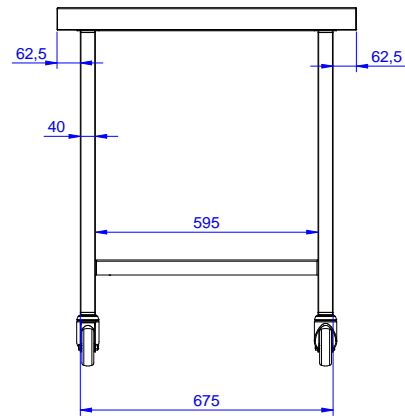

Siirrettävä apupöytä pyörillä 1000x800mm

KAPPALE # _____

MALLI # _____

NIMI # _____

SIS # _____

AIA # _____

865417 (BHSTW)

Siirrettävä apupöytä pyörillä
1000 x 800 mm

Lyhyt spesifikaatio

Kapp. Nro.

Valmistettu AISI 304 ruostumattomasta teräksestä. Pöydän jalat ovat profiililtaan 40x40 mm ja niissä on pyörät.

Rakenne

- Kaikki pinnat sileitä ja kiillotettuja.
- Lajittelupöydän ympärillä olevat korotetut reunat estävät astioiden putoamista pois pöydältä.
- Valmistettu AISI 304 ruostumattomasta teräksestä, 40 x 40 mm:n putkirakenne ja jalat.
- Tuote on varustettu pyörillä

Vastuullisuus

- Lisävarusteet: tarjotinrata, aterinkouru tai toinen jätteaukko.

Lisävarusteet

- Lattiaan kiinnityssarja, 2 neliskulmaiselle jalalle

PNC 865386

HYVÄKSYNTÄ: _____

Avaintieto

Ulkomitat, leveys:	1000 mm
865417 (BHSTW)	
Ulkomitat, syvyys:	800 mm
Ulkomitat, korkeus:	910 mm
Nettopaino:	30 kg

Edestä

Sivulta

Päältä

Siirrettävä apupöytä pyörillä 1000x800mm

Yritys varaa oikeuden muuttaa tuotetietoja ilman erillistä ilmoitusta.
Informaatio oikea tulostusajankohtana